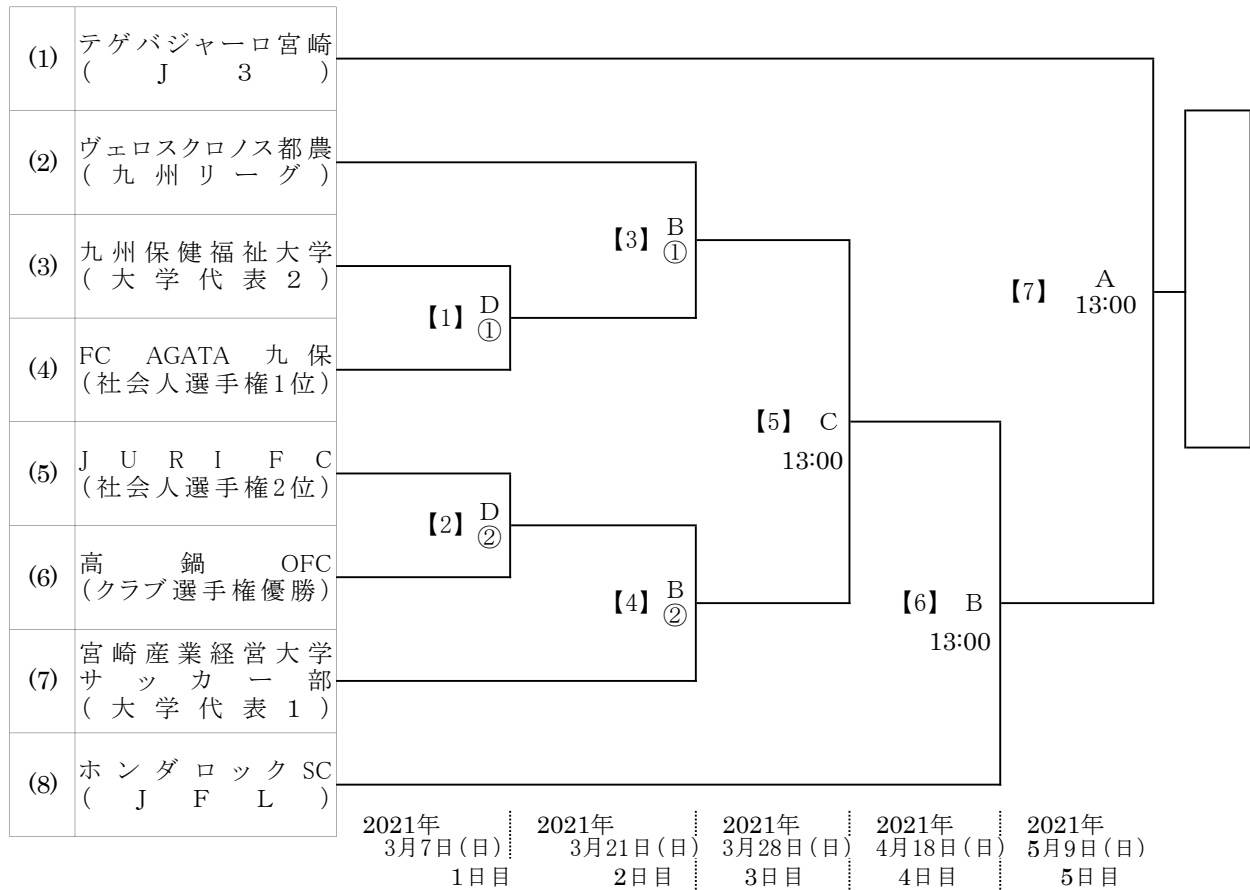

# MFA 第25回 宮日旗・NHK杯宮崎県サッカー選手権大会[決勝大会]

## 《 組 み 合 わ せ 表 》

試合時間 ① 12:00～  
② 14:30～

会場 (A)  
(B)  
(C)  
(D)  
(D)  
(F)

※【 】カッコ内の数字はマッチNo.