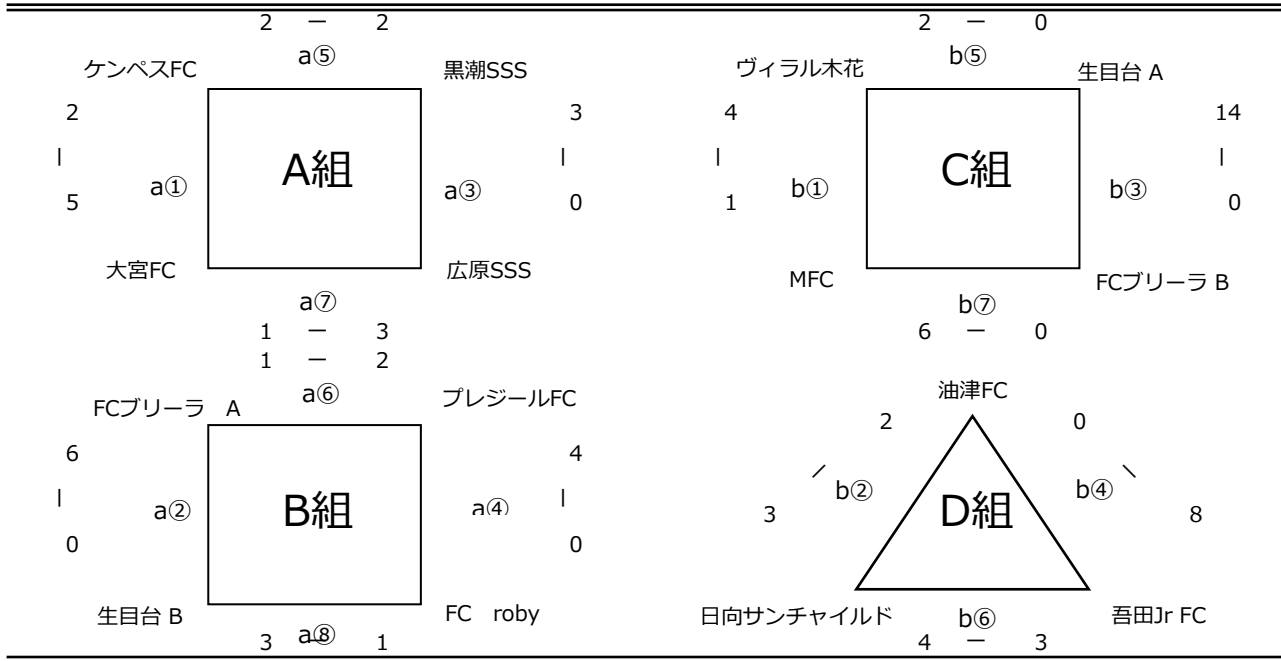

予選リーグ組合せ（5月30日）

※全試合10分ランニングタイムとし、ファールカウントならびにタイムアウトは採用しません。
審判は全て帯同審判で行います。

A組、B組コート

試合順	試合時間	aピッチ	
		対戦カード	
1	10:00	ケンベスFC	2
	10:30	大宮FC	5
2	10:50	FCブルーラ A	6
	11:20	生目台 B	0
3	11:40	黒潮SSS	3
	12:10	広原SSS	0
4	12:30	プレジールFC	4
	13:00	FC roby	0
5	13:50	ケンベスFC	2
	14:20	黒潮SSS	2
6	14:40	FCブルーラ A	1
	15:10	プレジールFC	2
7	15:30	大宮FC	1
	16:00	広原SSS	3
8	16:20	生目台 B	3
	17:00	FC roby	1

C組、D組コート

試合順	試合時間	bピッチ	
		対戦カード	審判
1	10:00	ヴィラル木花	4
	10:30	MFC	1
2	10:50	油津FC	2
	11:20	日向サンチャイルド	3
3	11:40	生目台 A	14
	12:10	FCブルーラ B	0
4	12:30	油津FC	0
	13:00	吾田Jr FC	8
5	13:50	ヴィラル木花	2
	14:20	生目台 A	0
6	14:40	日向サンチャイルド	4
	15:10	吾田Jr FC	3
7	15:30	MFC	6
	16:00	FCブルーラ B	0
8	/		