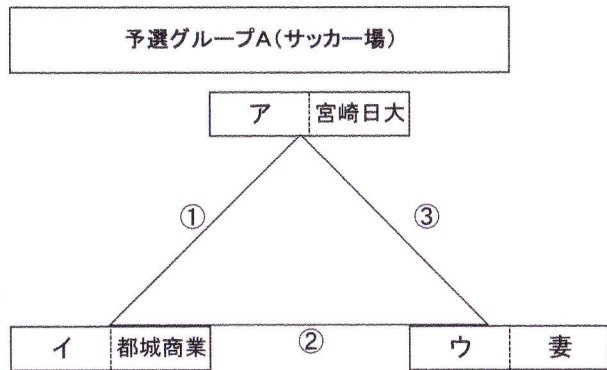

宮崎ダイハツ杯 28回九州高等学校女子サッカー選手権大会 宮崎県予選

サッカー場					主審	副審1	副審2
9/16 (土)	①	9時30分～	宮崎日大	vs	都城商業		
	②	12時30分～	都城商業	vs	妻		
	③	15時30分～	宮崎日大	vs	妻		

補助球技場(人工芝)					主審	副審1	副審2
9/16 (土)	①	9時30分～	ドミノコ	vs	都城農業		
	②	11時00分～	大宮	vs	日南学園		
	③	14時00分～	ドミノコ	vs	大宮		
	④	15時30分～	都城農業	vs	日南学園		