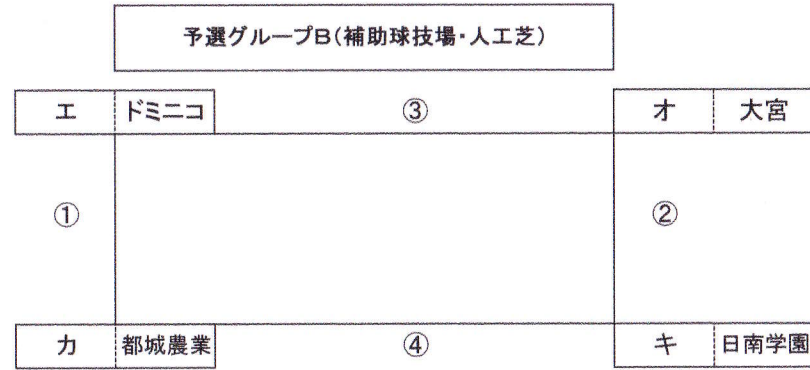

宮崎ダイハツ杯 28回九州高等学校女子サッカー選手権大会 宮崎県予選

サッカー場					主審	副審1	副審2
9/16 (土)	①	9時30分～	宮崎日大	vs	都城商業		
	②	12時30分～	都城商業	vs	妻		
	③	15時30分～	宮崎日大	vs	妻		

補助球技場(人工芝)					主審	副審1	副審2
9/16 (土)	①	9時30分～	ドミノコ	vs	都城農業		
	②	11時00分～	大宮	vs	日南学園		
	③	14時00分～	ドミノコ	vs	大宮		
	④	15時30分～	都城農業	vs	日南学園		