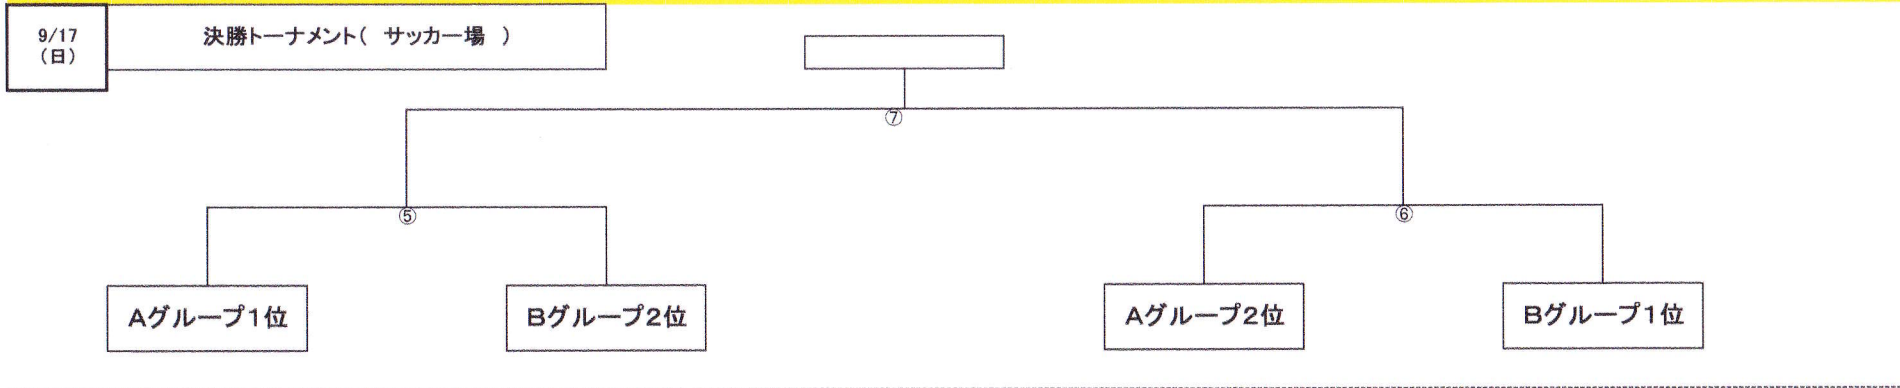

宮崎ダイハツ杯 28回九州高等学校女子サッカー選手権大会 宮崎県予選

サッカー場					主審	副審1	副審2
9/16 (土)	①	9時30分～	宮崎日大	vs	都城商業		
	②	12時30分～	都城商業	vs	妻		
	③	15時30分～	宮崎日大	vs	妻		

補助球技場(人工芝)					主審	副審1	副審2
9/16 (土)	①	9時30分～	ドミノコ	vs	都城農業		
	②	11時00分～	大宮	vs	日南学園		
	③	14時00分～	ドミノコ	vs	大宮		
	④	15時30分～	都城農業	vs	日南学園		