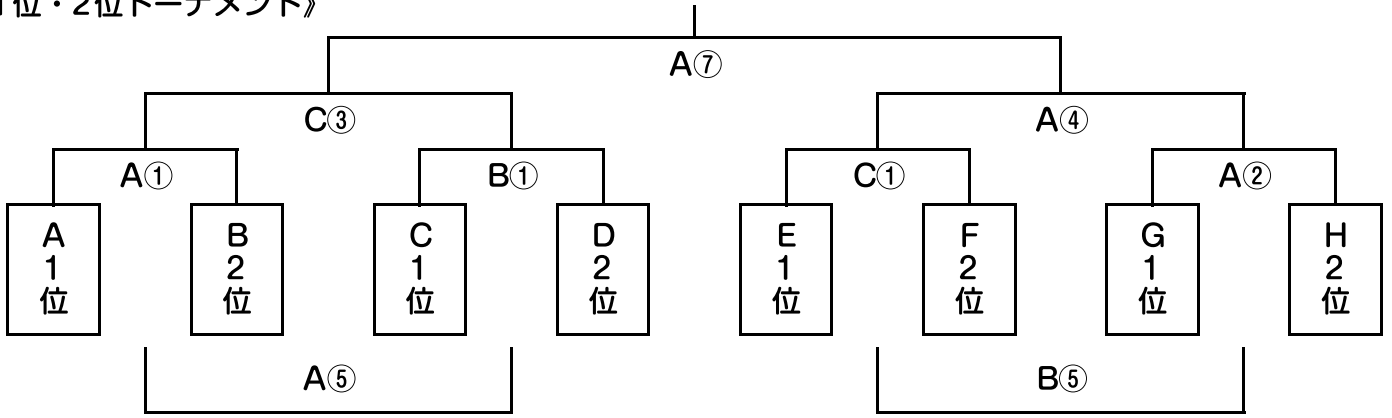

【2日目トーナメント】

《1位・2位トーナメント》