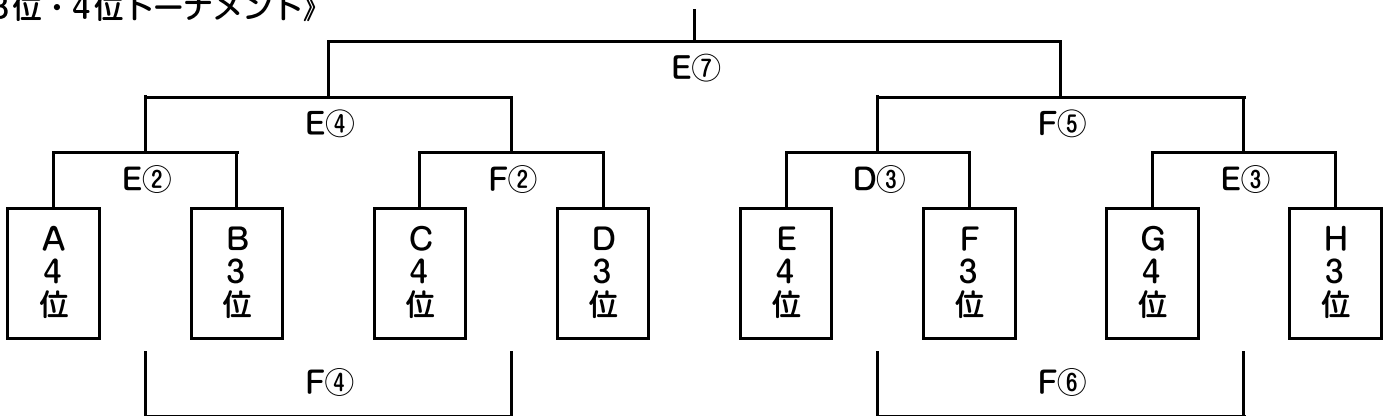

■審判3人制。各チーム1名主審を出し、アシスタントは中学生にて対応します。

【2日目トーナメント】

《1位・2位トーナメント》

《1位・2位トーナメント》

《3位・4位トーナメント》

《3位・4位トーナメント》

①	10:00～	②	10:40～	③	11:20～	④	12:00～
⑤	12:40～	⑥	13:20～	⑦	14:00～	※閉会式（7試合目終了後）	