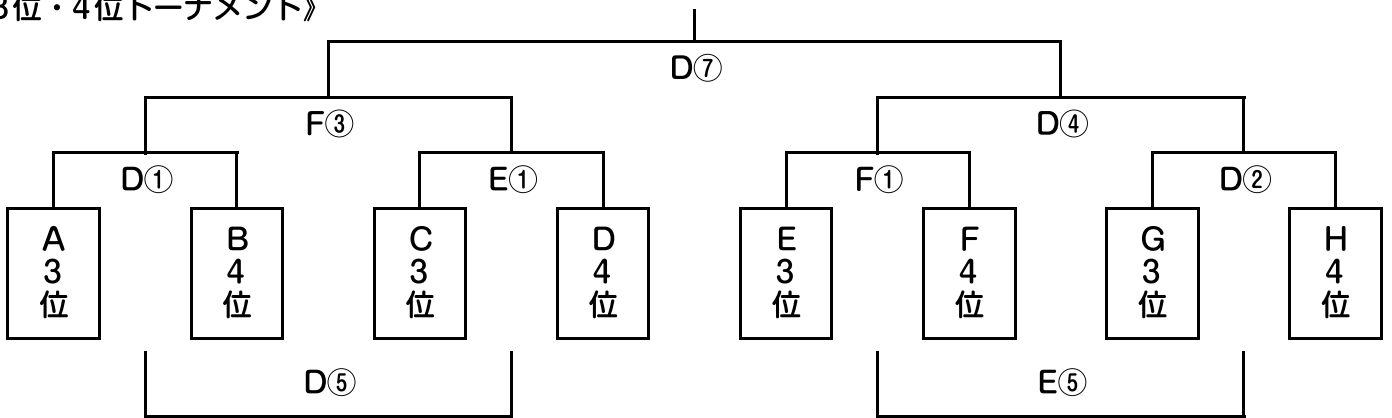

■審判3人制。各チーム1名主審を出し、アシスタントは中学生にて対応します。

【2日目トーナメント】

《1位・2位トーナメント》

《1位・2位トーナメント》

《3位・4位トーナメント》

《3位・4位トーナメント》

①	10:00～	②	10:40～	③	11:20～	④	12:00～
⑤	12:40～	⑥	13:20～	⑦	14:00～	※閉会式（7試合目終了後）	