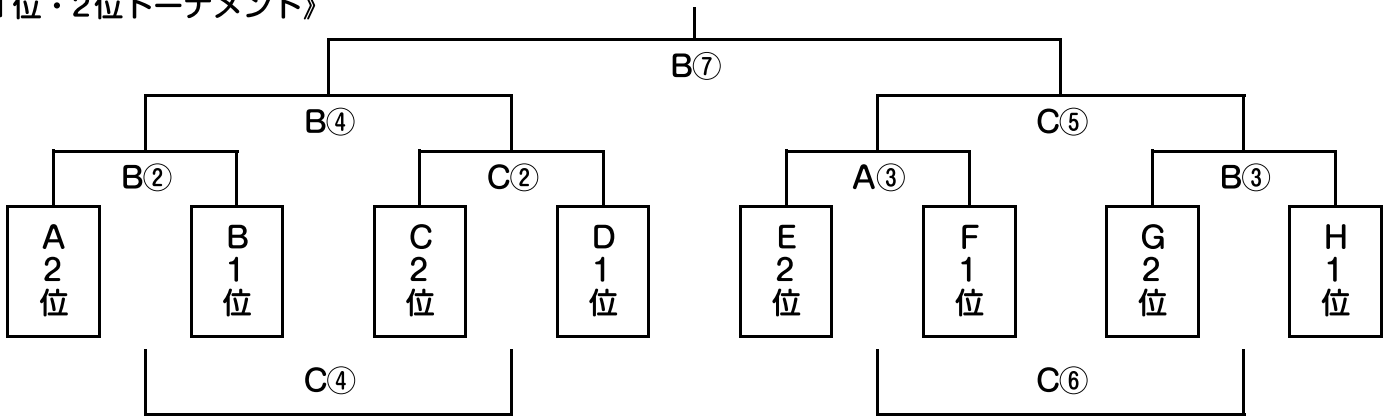

《1位・2位トーナメント》