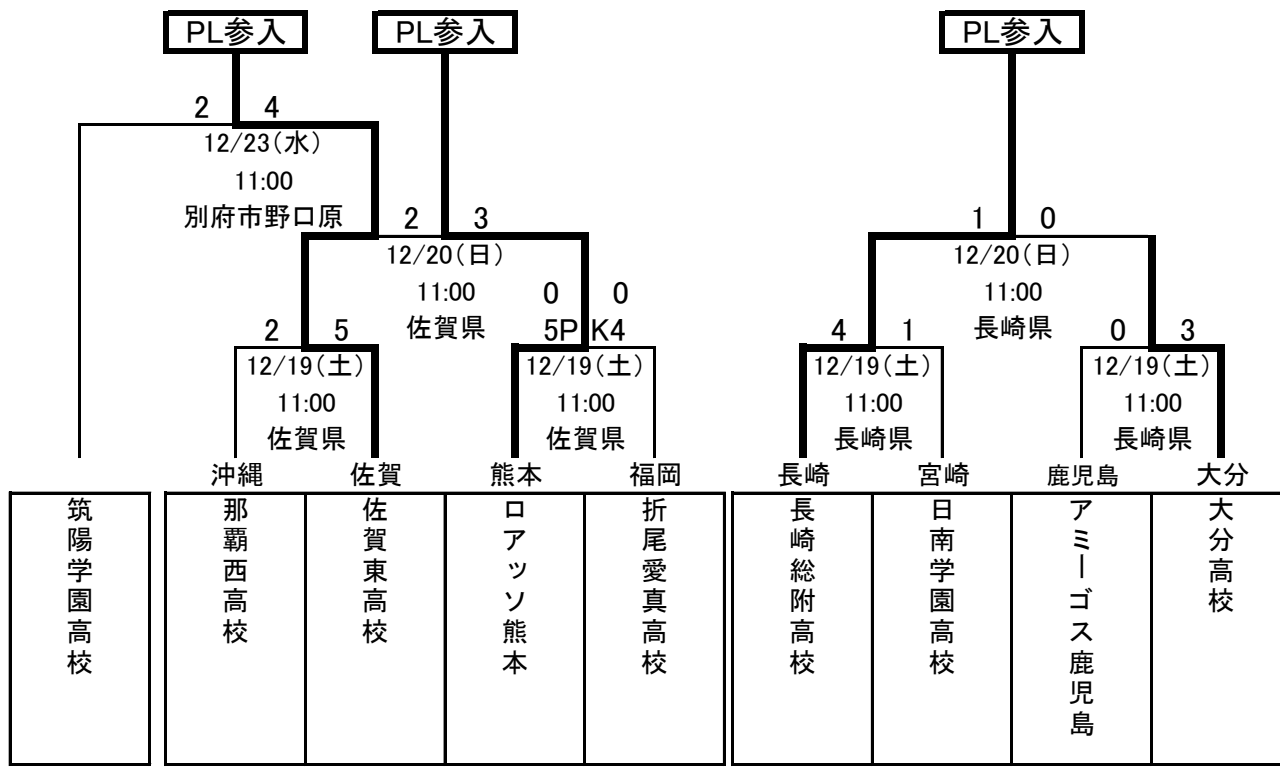

プリンスリーグ九州参入戦2015

●参入戦勝者の3チームがプリンスリーグ九州2016へ出場

佐賀県開催

長崎開催

佐賀市健康運動センター

島原市営平成人工芝グラウンド