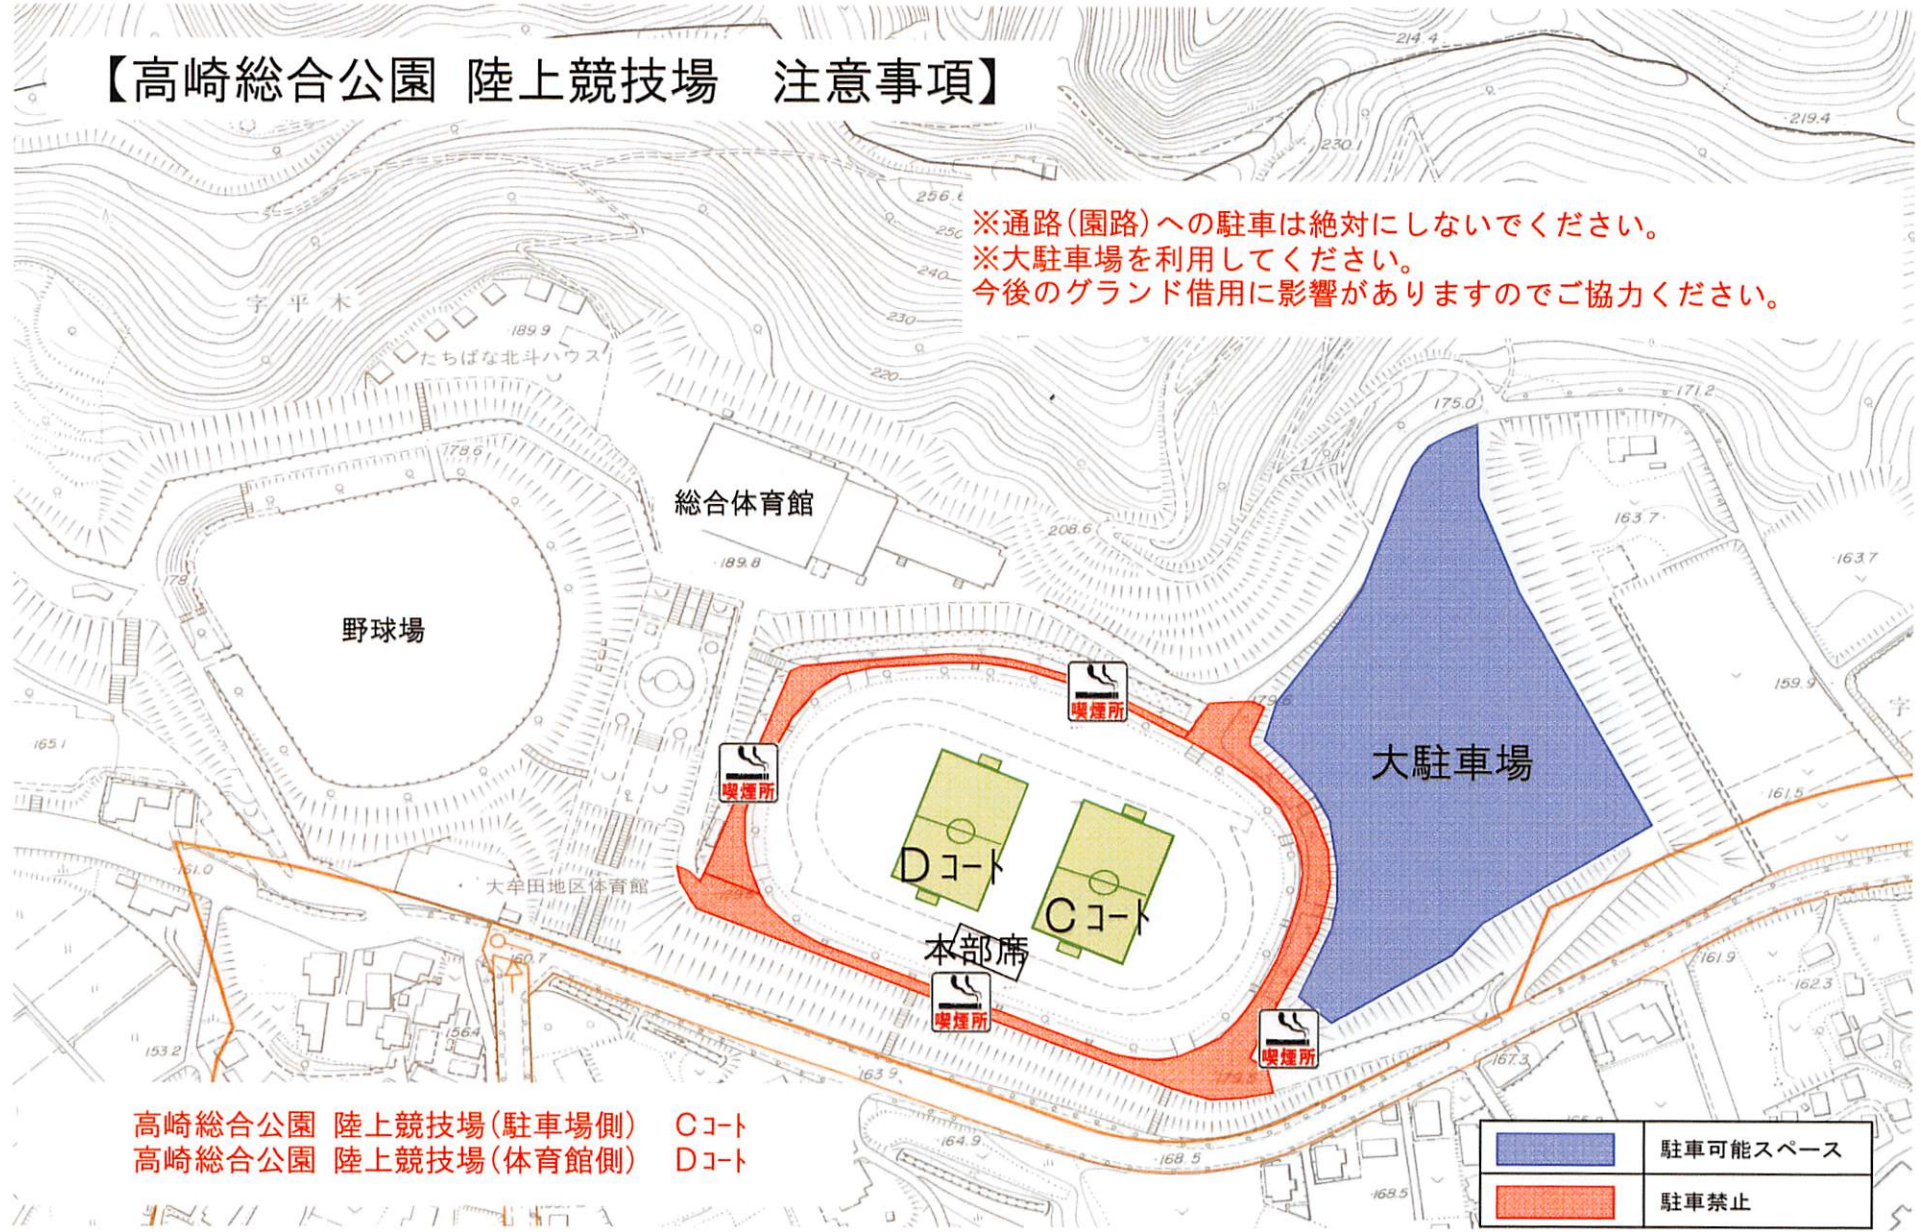

【高崎総合公園 陸上競技場 注意事項】

※通路(園路)への駐車は絶対にしないでください。
※大駐車場を利用してください。
今後のグランド借用に影響がありますのでご協力ください。

高崎総合公園 陸上競技場(駐車場側) Cコート
高崎総合公園 陸上競技場(体育館側) Dコート

	駐車可能スペース
	駐車禁止