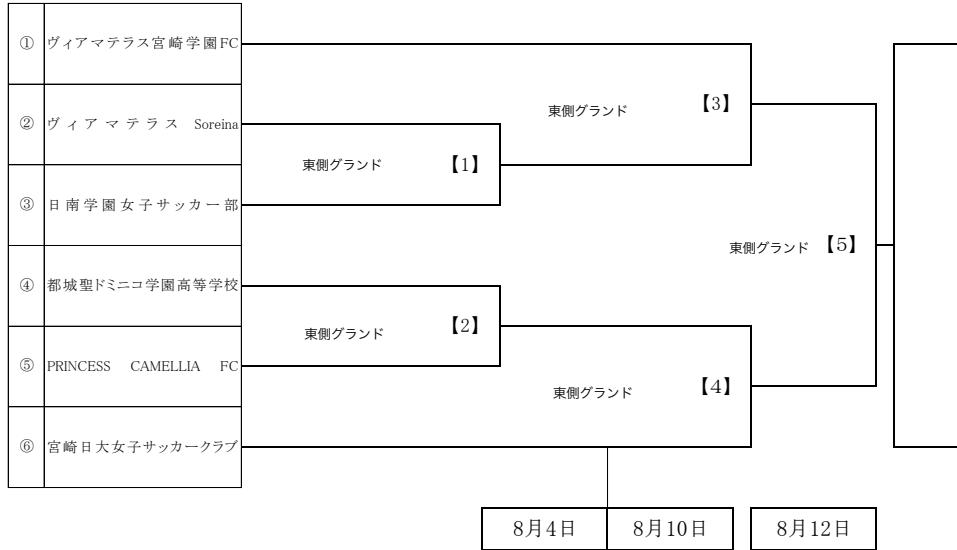

MFA 宮崎県女子サッカー選手権大会(皇后杯)

《 組 み 合 わ せ 表 》

会場:新富町フットボールセンター

試合時間 : 70分(前半35分・後半35分)

8月【1】 9:30 ~ 10:50
4日【2】 15:00 ~ 16:20

8月【3】 9:30 ~ 10:50
10日【4】 15:00 ~ 16:20
12日【5】 9:30 ~ 10:50

※【 】カッコ内の数字はマッチNo.