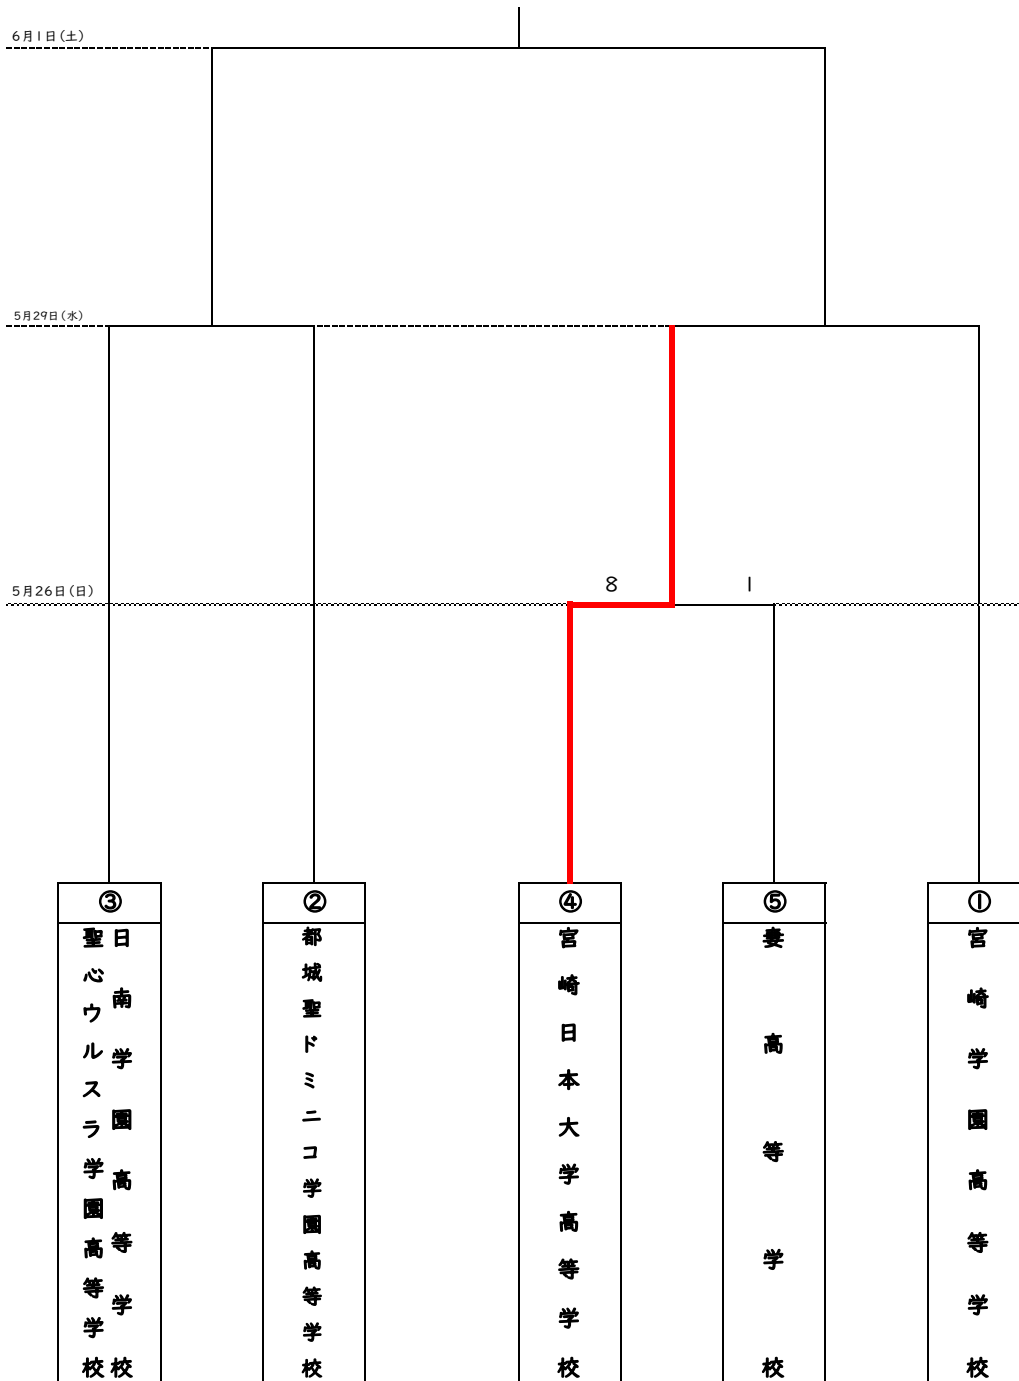

## 第13回サッカー競技大会(女子) 組合せ

期 日 令和6年5月26日(日)・29日(水)・6月1日(土) 3日間

会 場

試合時間 試合時間は70分とする。勝敗が決しない場合、20分の延長をおこない、なお決しない場合はPK方式により次回進出チームを決定する。

ハーフタイムのインターバルは10分間とする。

[注] ベンチは、本部席からグラウンドに向かって左側を組み合わせ番号の小さい方のチーム、右側を組み合わせ番号の大きい方のチームが使用してください。