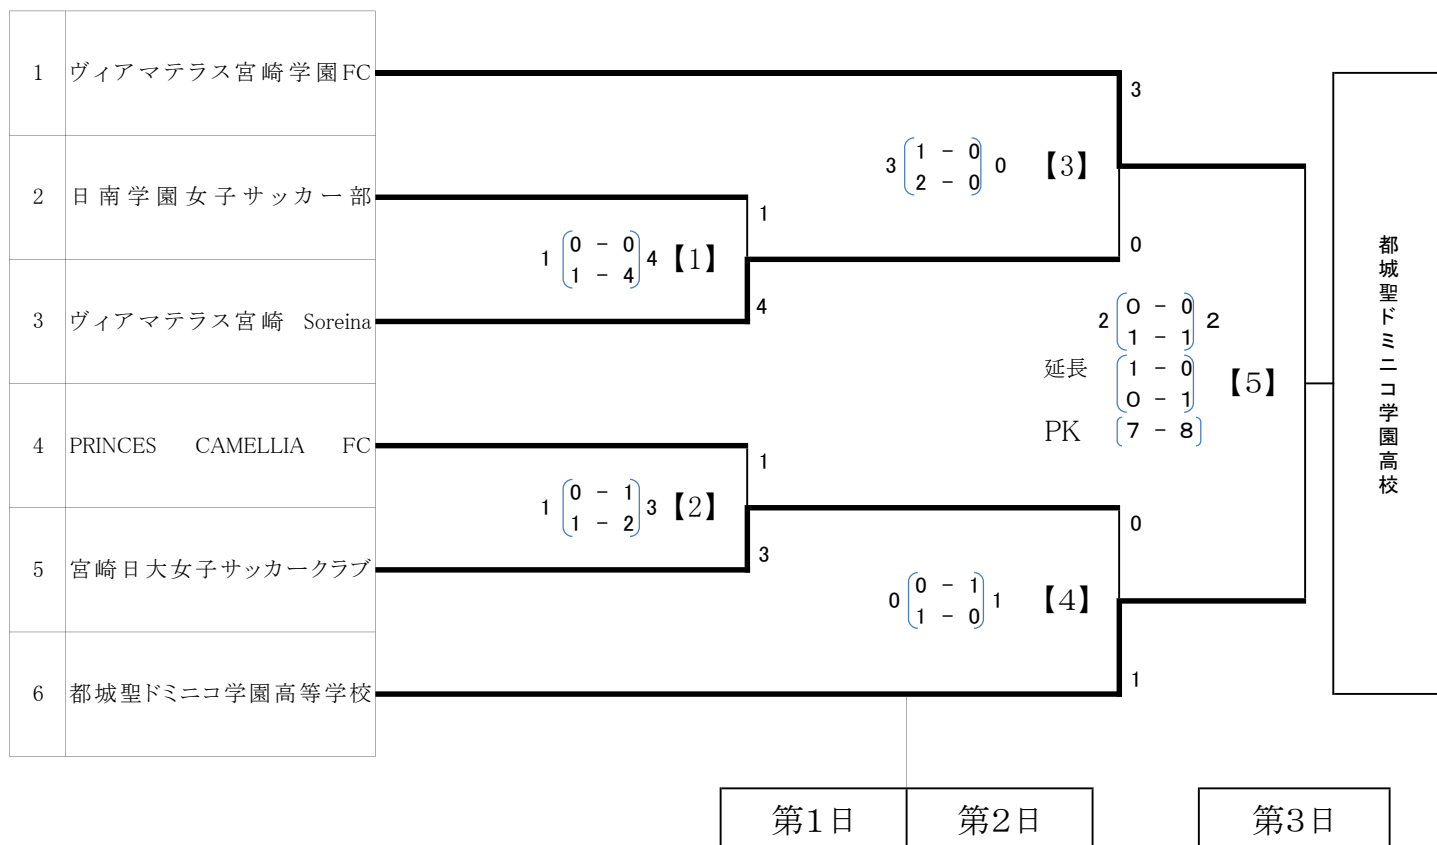

2024年度 MFA第36回九州なでしこサッカー宮崎県大会

《 組 み 合 わ せ 表 》

試合時間：

宮崎市清武総合運動公園

【1】 10:30 ~ 11:50

【2】 12:30 ~ 13:50

宮崎市清武総合運動公園

【3】 10:30 ~ 11:50

【4】 12:30 ~ 13:50

新富町フットボールセンター

【5】 10:00 ~ 11:20

※【 】カッコ内の数字はマッチNo.

※前の試合がPK戦になった場合、次の試合は終了後直ちに行います。