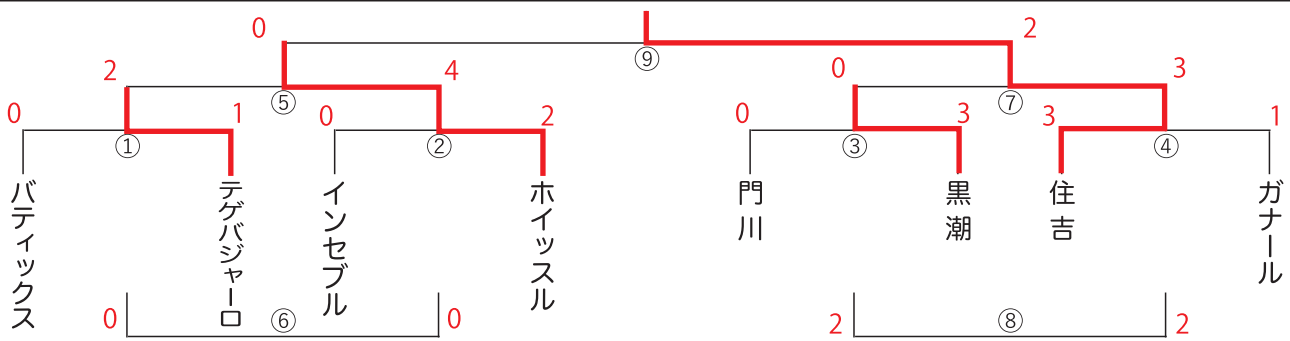

5. 6位トーナメント

<フットボールセンター西側【南側】>

試合時間	対戦	審判	試合時間	対戦	審判
1 9:30~	バティックス - テゲバジャーロ	相互	6 12:50~	バティックス - インセブル	相互
2 10:10~	インセブル - ホイッスル	相互	7 13:30~	黒潮 - 住吉	相互
3 10:50~	門川 - 黒潮	相互	8 14:10~	門川 - ガナール	相互
4 11:30~	住吉 - ガナール	相互	9 14:50~	ホイッスル - 住吉	相互
5 12:10~	テゲバジャーロ - ホイッスル	相互