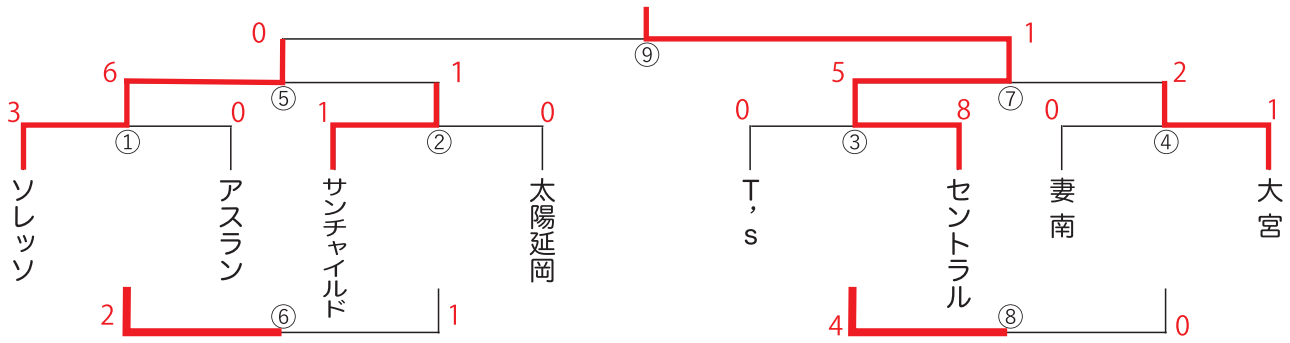

【 2 日 目 試 合 結 果 表 】

1. 2位トーナメント

<フットボールセンター東側【北側】>

試合時間	対戦	審判	試合時間	対戦	審判
1 9:30~	ソレッソ - アスラン	本部	6 12:50~	アスラン - 太陽延岡	相互
2 10:10~	サンチャイルド - 太陽延岡	本部	7 13:30~	セントラル - 大宮	本部
3 10:50~	T's - セントラル	本部	8 14:10~	T's - 妻南	相互
4 11:30~	妻南 - 大宮	本部	9 14:50~	ソレッソ - セントラル	本部
5 12:10~	ソレッソ - サンチャイルド	本部			