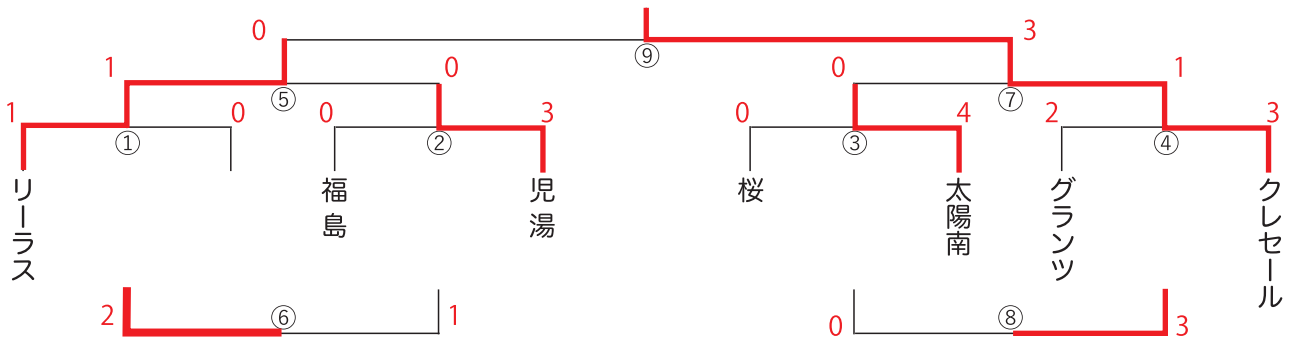

3. 4位トーナメント

<フットボールセンター西側【北側】>

試合時間	対戦	審判	試合時間	対戦	審判
1 9:30~	リーラス - エストレラ	相互	6 12:50~	エストレラ - 福島	相互
2 10:10~	福島 - 児湯	相互	7 13:30~	太陽南 - クレセール	相互
3 10:50~	桜 - 太陽南	相互	8 14:10~	桜 - グランツ	相互
4 11:30~	グランツ - クレセール	相互	9 14:50~	リーラス - クレセール	相互
5 12:10~	リーラス - 児湯	相互