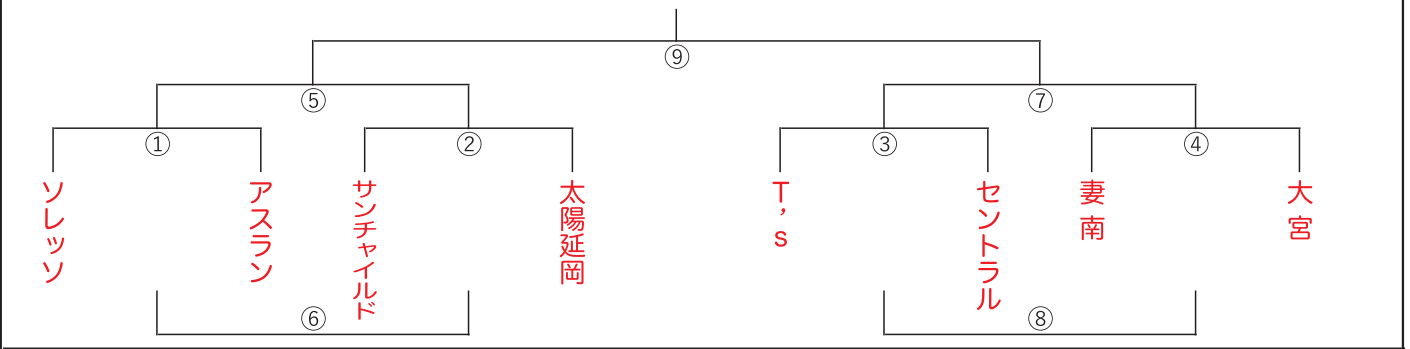

【 2日目 順位トーナメント表 】

1. 2位トーナメント

<フットボールセンター東側【北側】>

	試合時間	対戦	審判		試合時間	対戦	審判
1	9:30~	ソレツソ VS アスラン	本部	6	12:50~	①負 VS ②負	相互
2	10:10~	サンチャイルド VS 太陽延岡	本部	7	13:30~	③勝 VS ④勝	本部
3	10:50~	T's VS セントラル	本部	8	14:10~	③負 VS ④負	相互
4	11:30~	妻南 VS 大宮	本部	9	14:50~	⑤勝 VS ⑦勝	本部
5	12:10~	①勝 VS ②勝	本部				