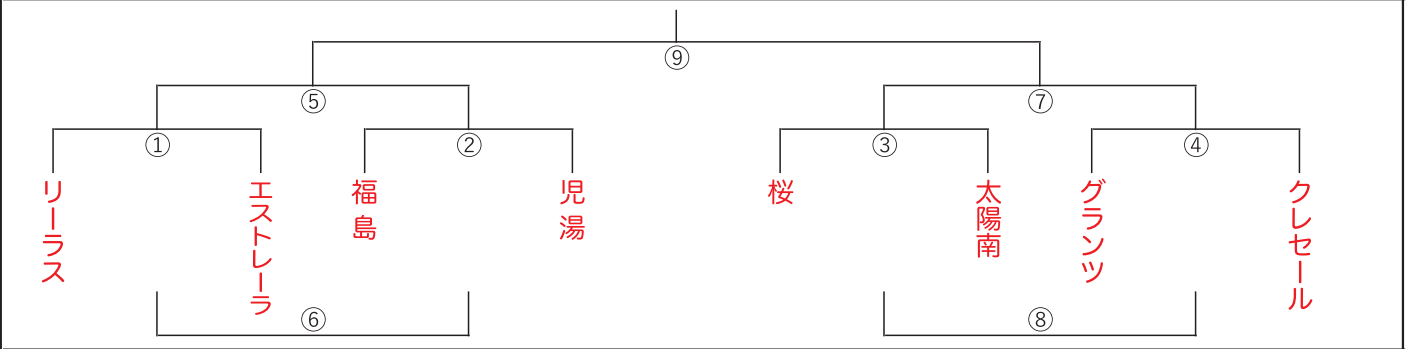

3. 4位トーナメント

<フットボールセンター西側【北側】>

	試合時間	対戦	審判		試合時間	対戦	審判
1	9:30~	リーラス VS エストレーラ	相互	6	12:50~	①負 VS ②負	相互
2	10:10~	福島 VS 児湯	相互	7	13:30~	③勝 VS ④勝	相互
3	10:50~	桜 VS 太陽南	相互	8	14:10~	③負 VS ④負	相互
4	11:30~	グランツ VS クレセール	相互	9	14:50~	⑤勝 VS ⑦勝	相互
5	12:10~	①勝 VS ②勝	相互