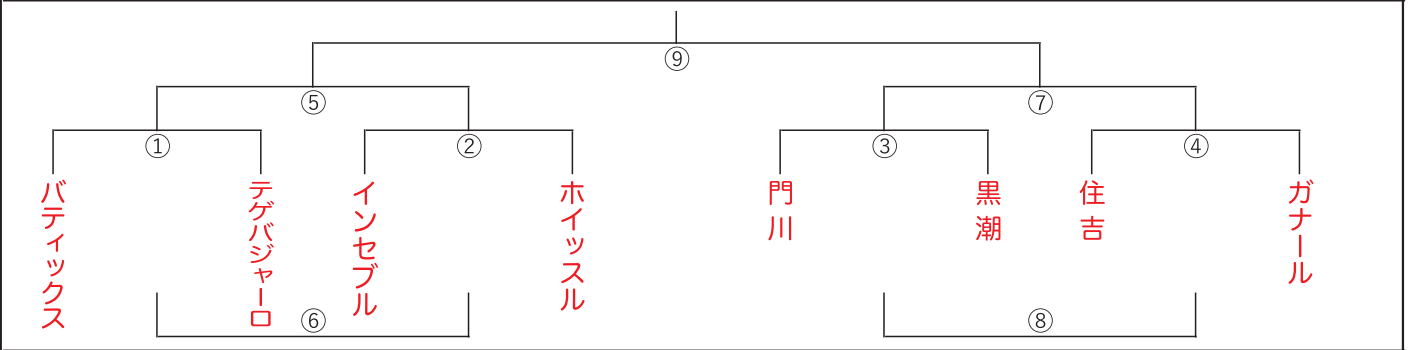

5. 6位トーナメント

<フットボールセンター西側【南側】>

	試合時間	対戦	審判		試合時間	対戦	審判
1	9:30~	パティックス VS テグバジャーロ	相互	6	12:50~	①負 VS ②負	相互
2	10:10~	インセブル VS ホイッスル	相互	7	13:30~	③勝 VS ④勝	相互
3	10:50~	門川 VS 黒潮	相互	8	14:10~	③負 VS ④負	相互
4	11:30~	住吉 VS ガナール	相互	9	14:50~	⑤勝 VS ⑦勝	相互
5	12:10~	①勝 VS ②勝	相互