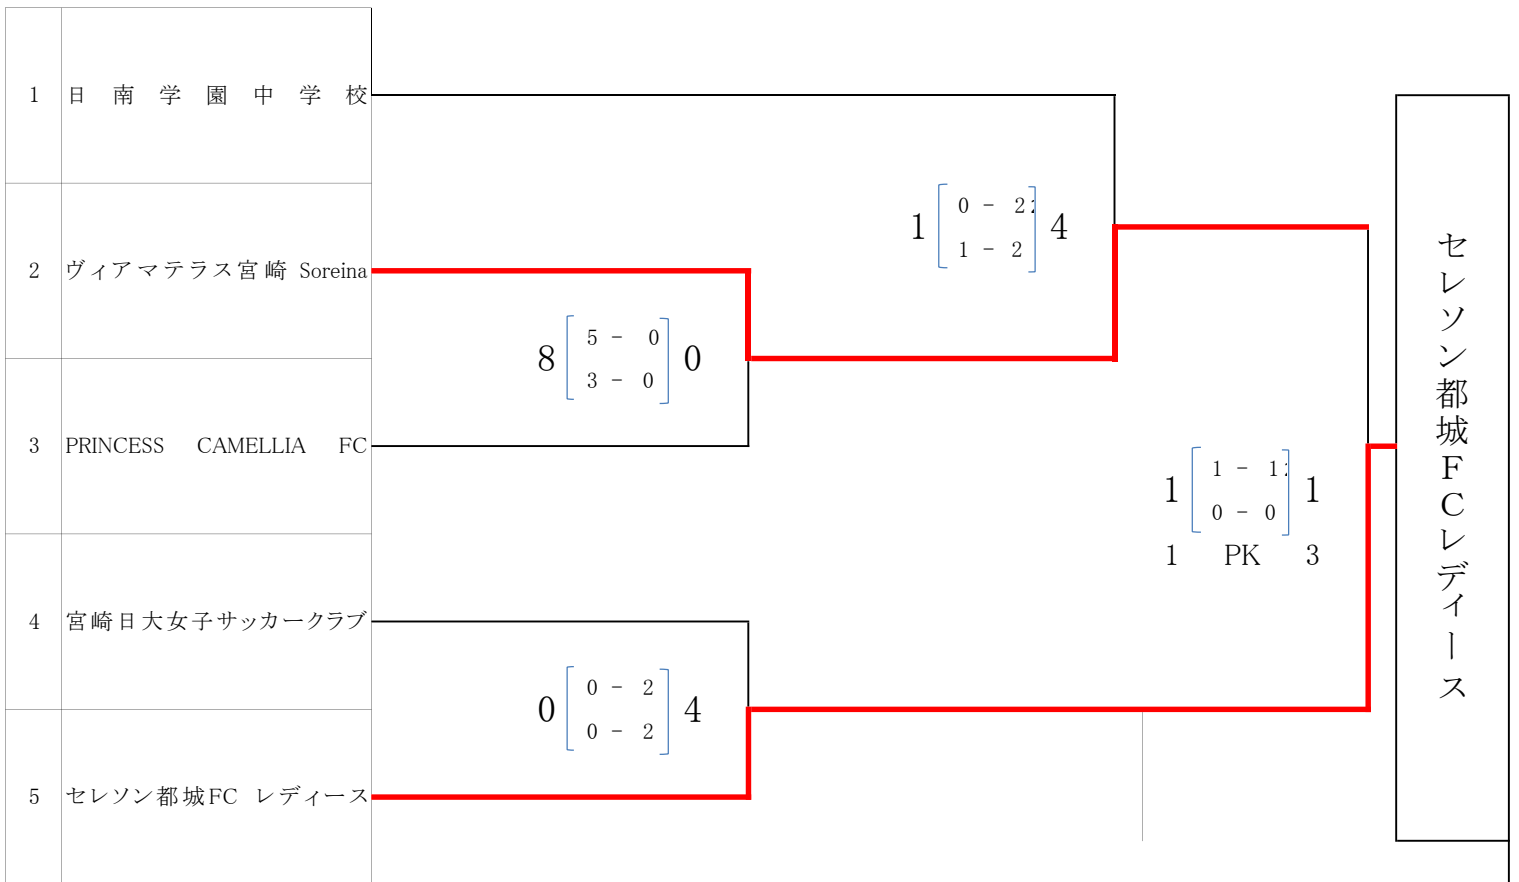

# MFA U-15女子サッカー選手権大会

《 組 み 合 わ せ 表 》

試合時間： 宮崎日大グラウンド  
： 新富町フットボールセンター

宮崎日大グラウンド  
【1】 19:30 ~ 21:00 22日(火)  
【2】 19:30 ~ 21:00 21日(月)  
【3】 19:30 ~ 21:00 24日(木)

新富町フットボールセンター  
【4】 15:00 ~ 17:00 9月2日(土)

※【 】カッコ内の数字はマッチNo.