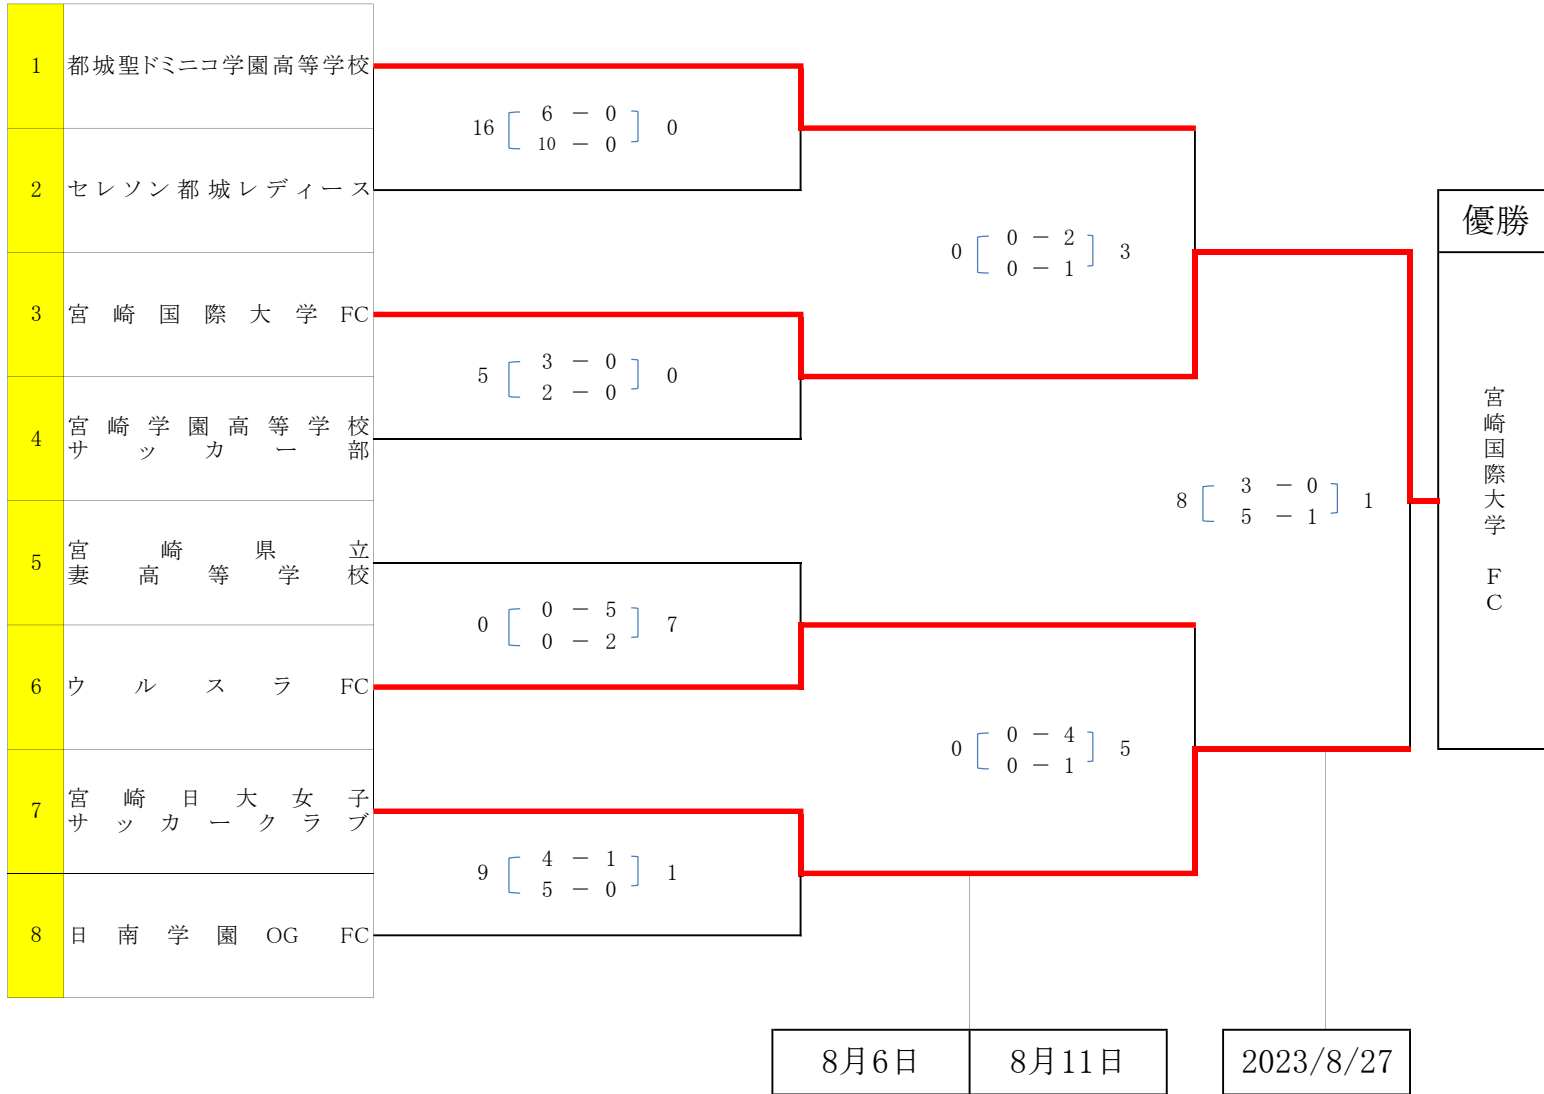

# MFA 九州女子サッカー選手権(皇后杯)宮崎県予選

《 組 み 合 わ せ 表 》

試合会場：新富町フットボールセンター

試合時間：

【1】 9:30 ~ 11:00  
 【2】 11:30 ~ 13:00  
 【3】 13:30 ~ 15:00  
 【4】 15:30 ~ 17:00

【5】 10:00 ~ 11:30  
 【6】 12:30 ~ 14:00

【7】 10:00 ~ 11:30

※【 】カッコ内の数字はマッチNo.

※前の試合がPK戦になった場合、次の試合は終了後直ちに行います。