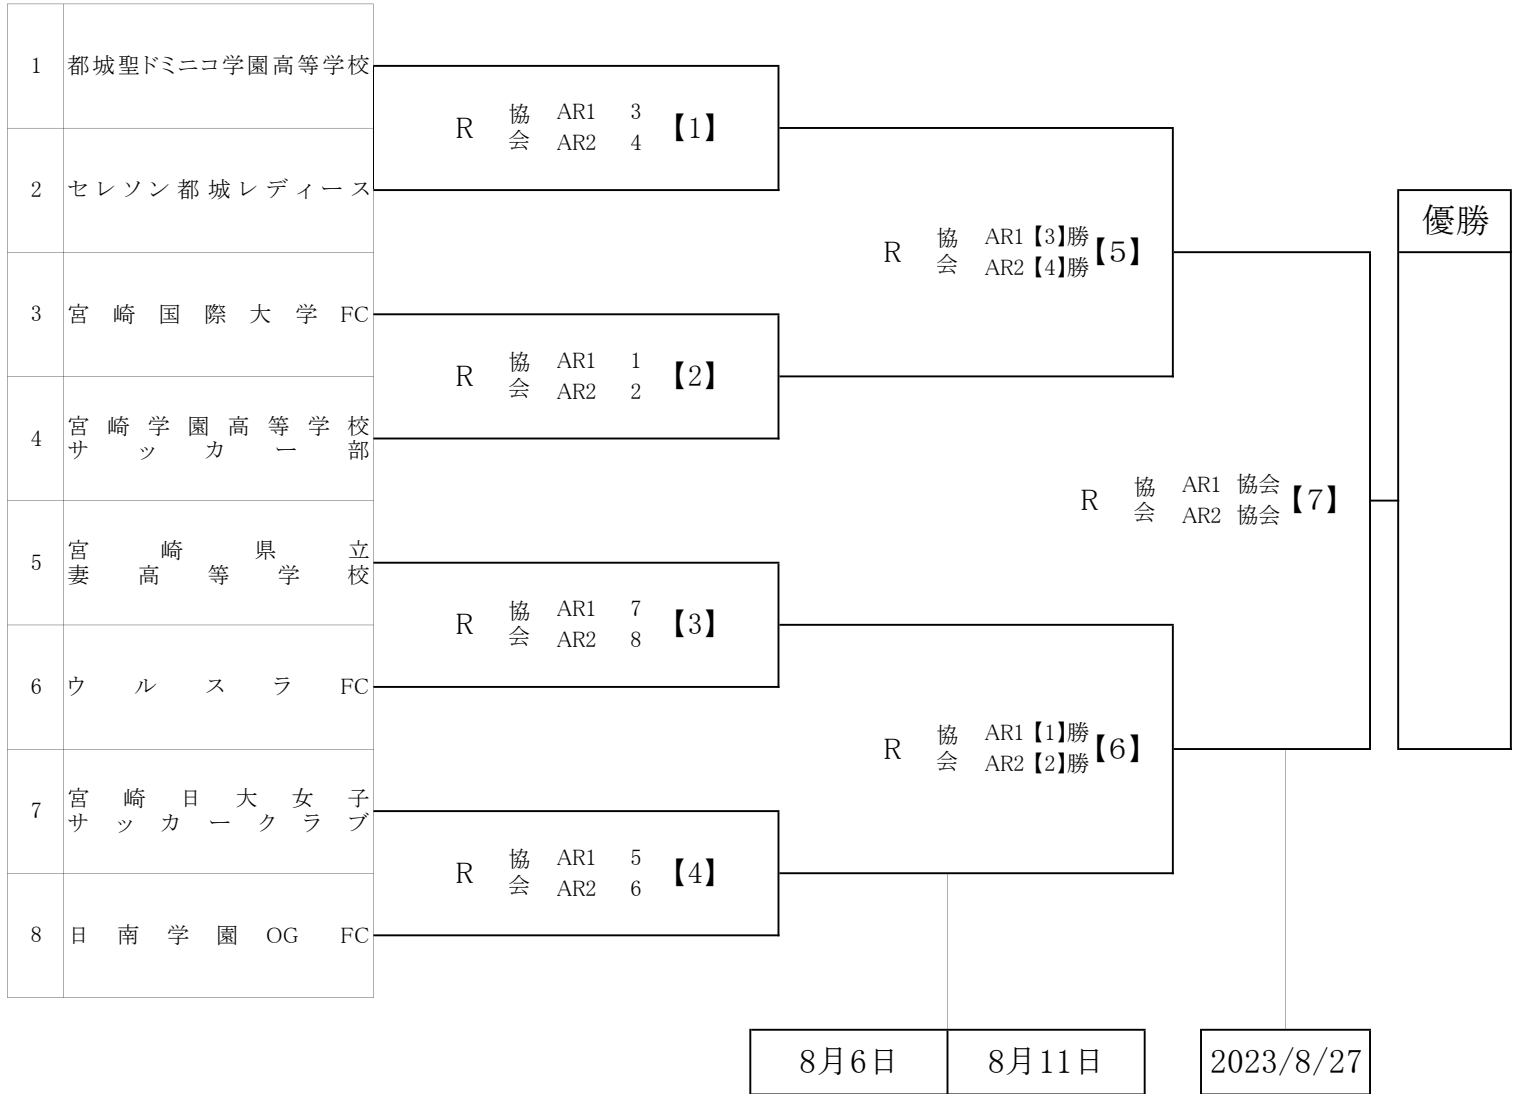

MFA 九州女子サッカー選手権(皇后杯)宮崎県予選

《 組 み 合 わ せ 表 》

試合会場：新富町フットボールセンター

試合時間：

【1】 9:30 ~ 11:00

【5】 10:00 ~ 11:30

【7】 10:00 ~ 11:30

【2】 11:30 ~ 13:00

【6】 12:30 ~ 14:00

【3】 13:30 ~ 15:00

【4】 15:30 ~ 17:00

※【 】カッコ内の数字はマッチNo.

※前の試合がPK戦になった場合、次の試合は終了後直ちに行います。