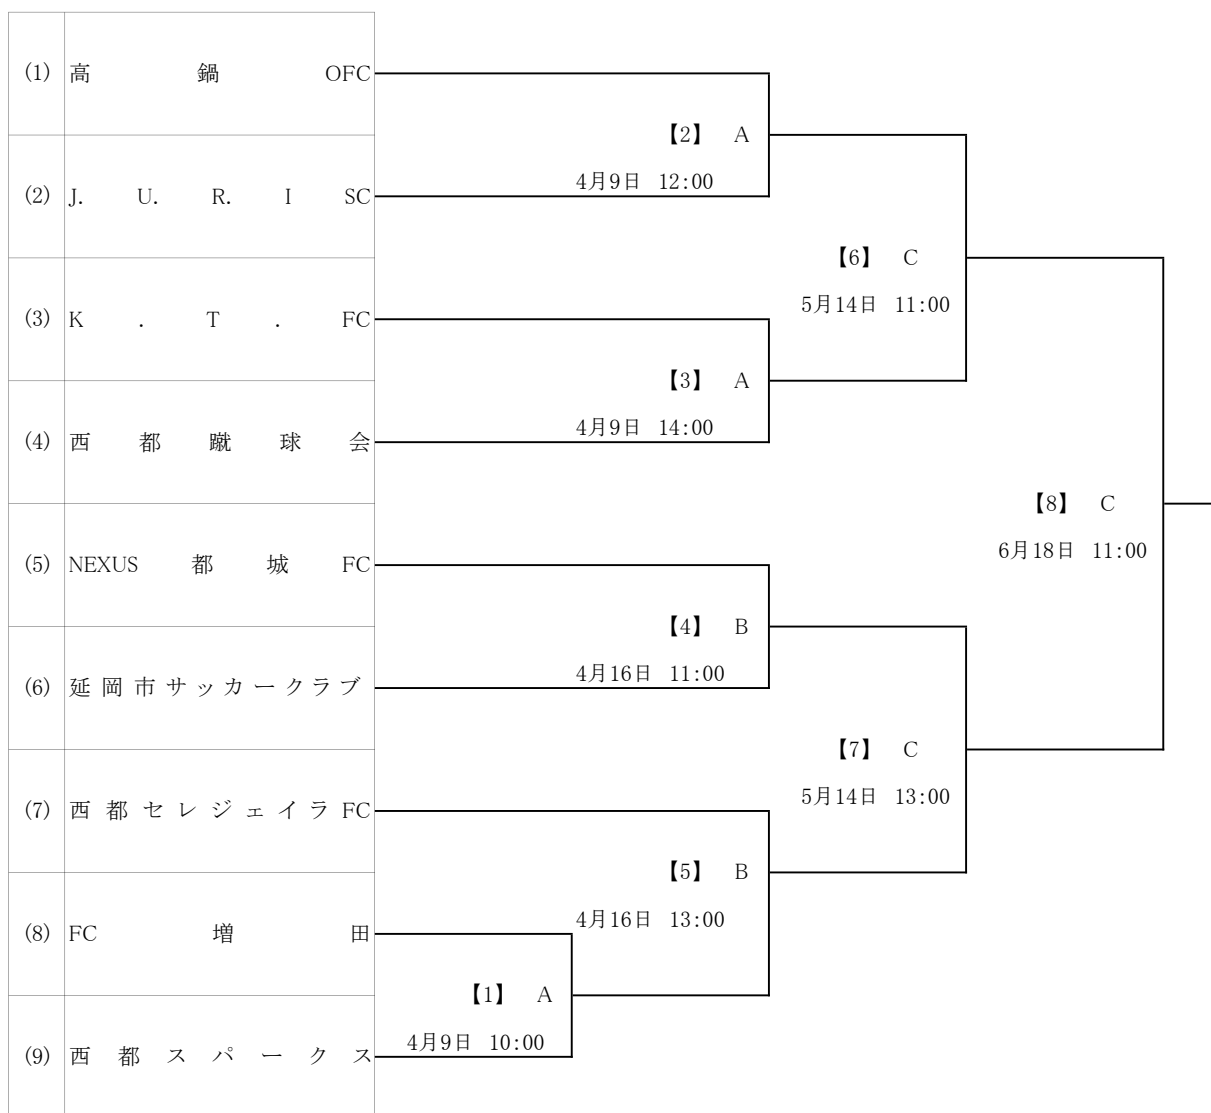

# 第25回 宮崎県クラブチームサッカー選手権大会

《 組 み 合 わ せ 表 》

試合会場：(A) ひむか宮崎県総合運動公園ラグビー場  
 (B) 串間市総合運動公園陸上競技場  
 (C) 新富町フットボールセンター

※【 】カッコ内の数字はマッチNo.