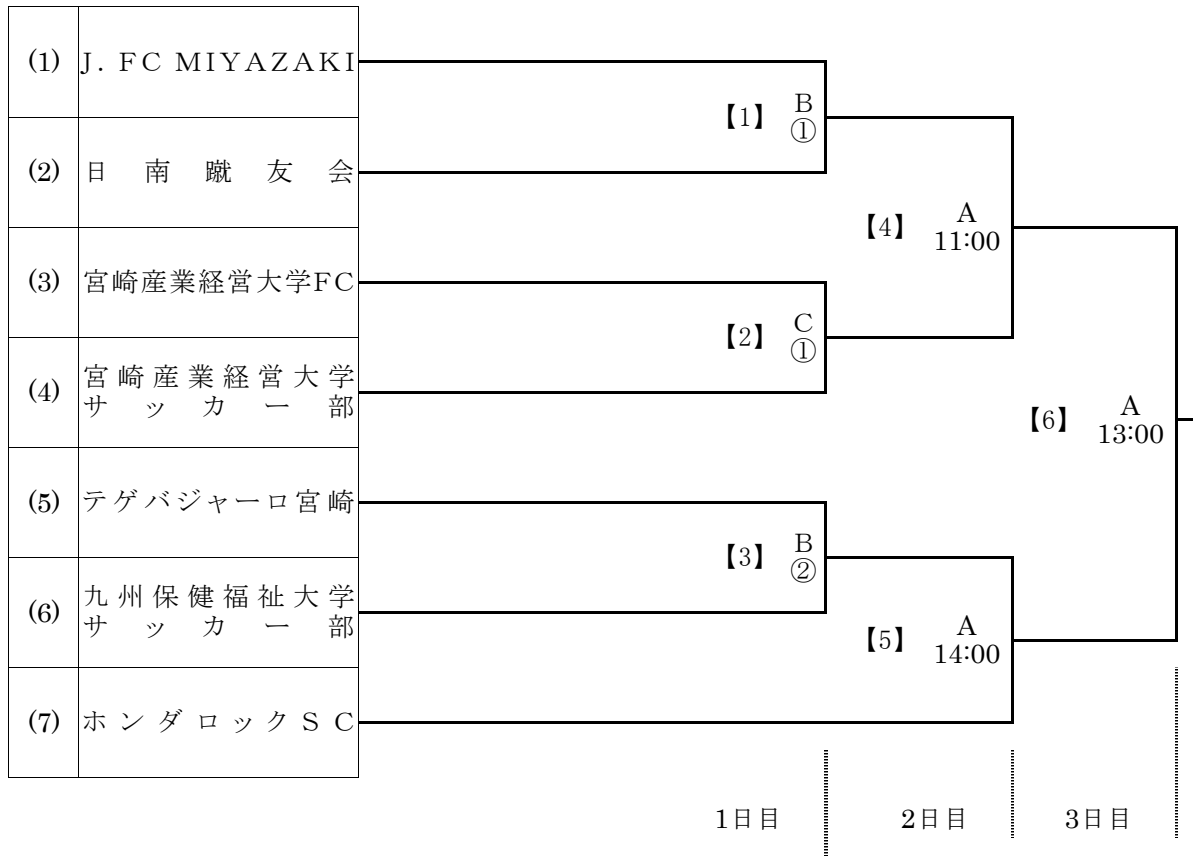

# 第20回 宮日旗・NHK杯宮崎県サッカー選手権大会[決勝大会]

## 《 組 み 合 わ せ 表 》

試合時間 ① 11:00～12:30  
② 13:20～14:50

会場 (A) 生目の杜運動公園 陸上競技場  
(B) 生目の杜運動公園 多目的グラウンドB 人工芝  
(C) 生目の杜運動公園 多目的グラウンドB 天然芝

※【 】カッコ内の数字はマッチNo.