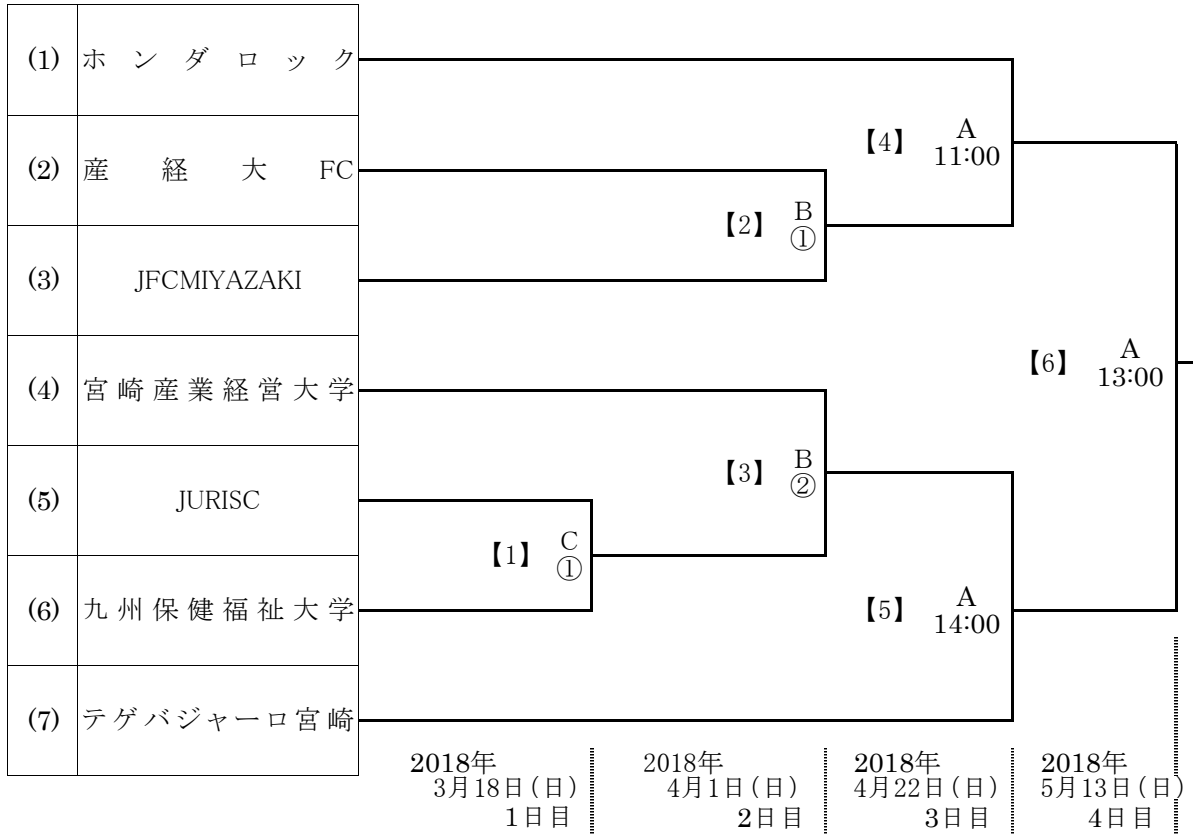

MFA 第22回 宮日旗・NHK杯宮崎県サッカー選手権大会[決勝大会]

《 組 み 合 わ せ 表 》

試合時間 ① 11:00～12:45
② 13:35～15:20

会場 (A) 都農町藤見運動公園陸上競技場(予定)
(B) 都農町藤見運動公園多目的広場(予定)
(C) KIRISHIMAヤマザクラ宮崎県総合運動公園補助球技場

※【 】カッコ内の数字はマッチNo.